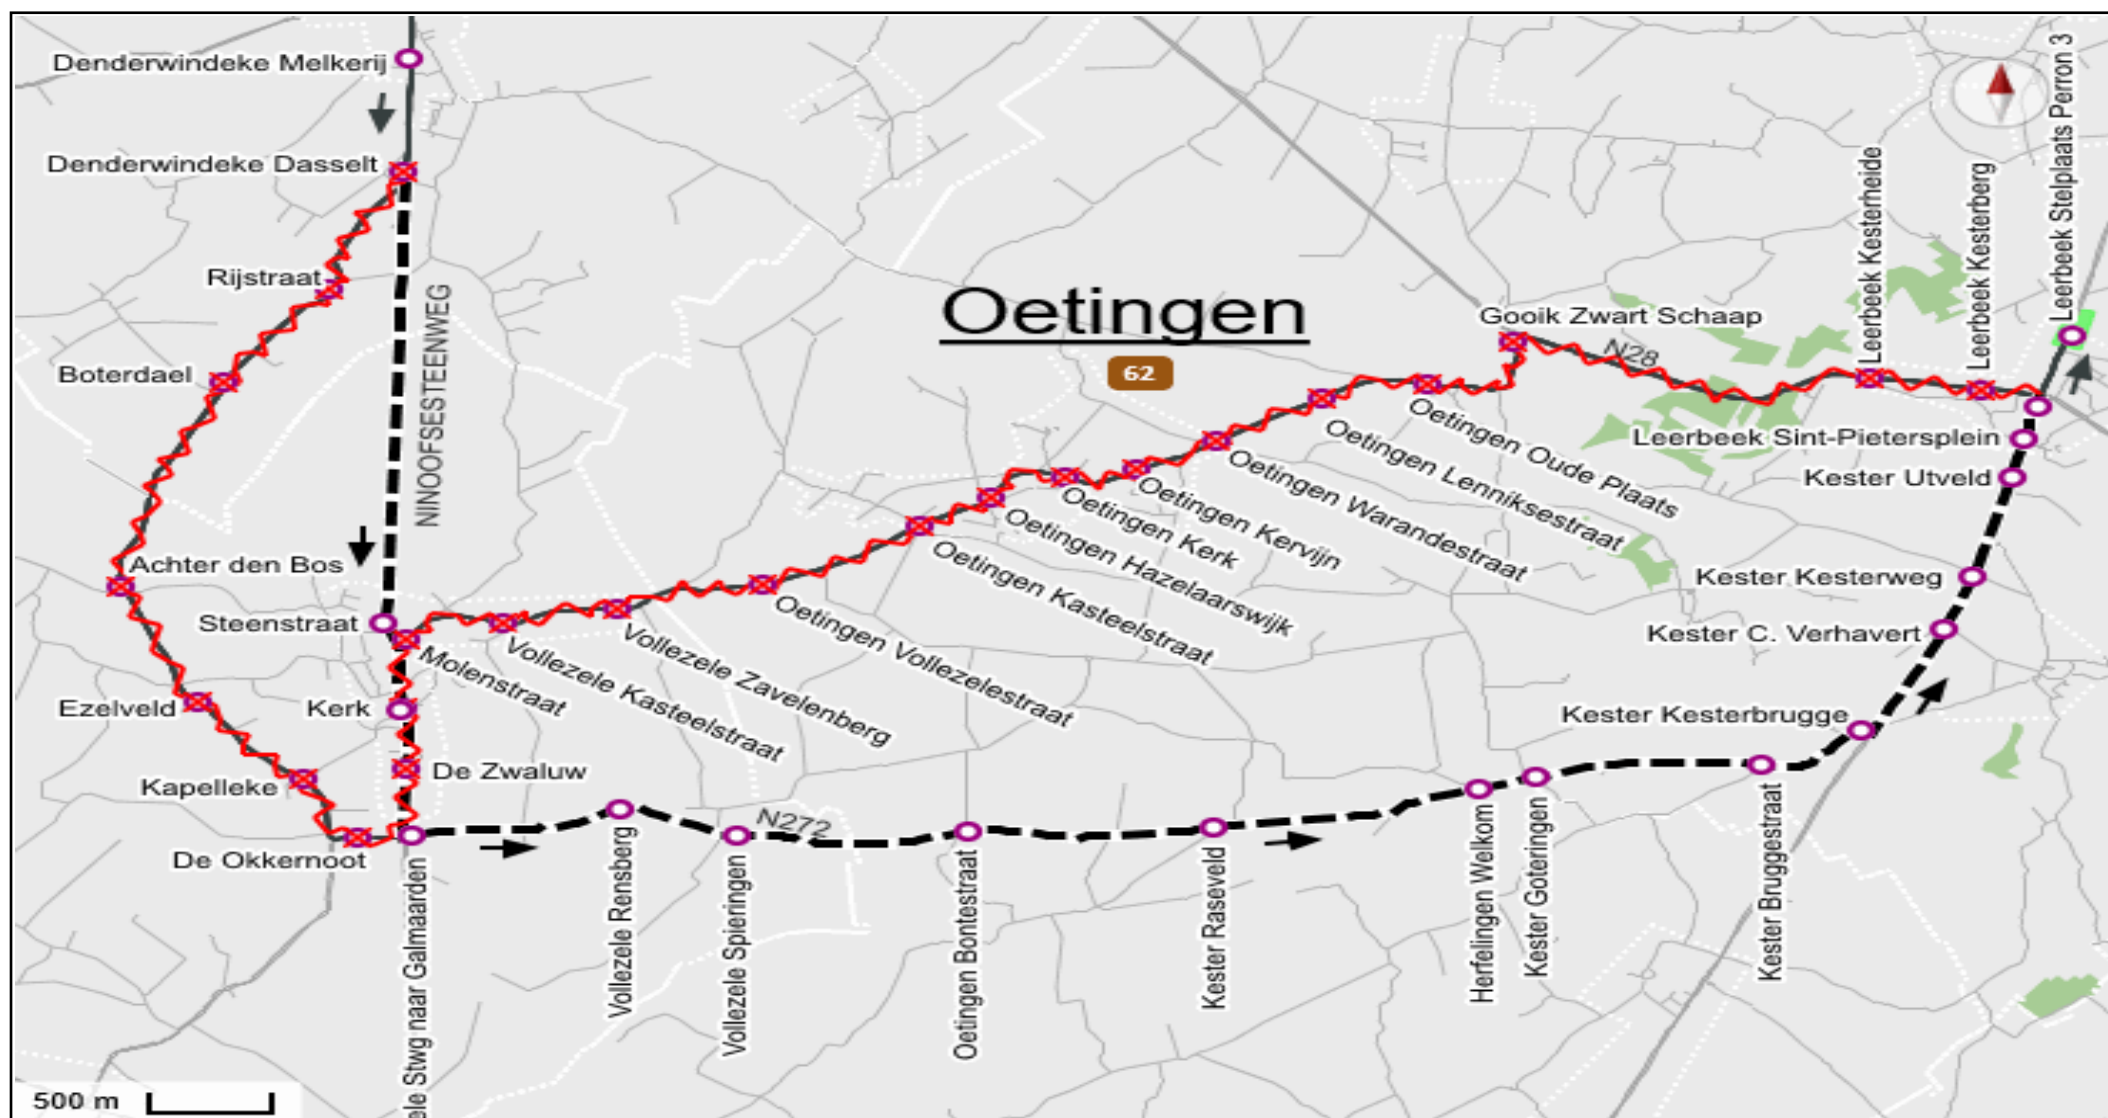

HALTE TIJDELIJK NIET BEDIEND

Voor lijn

62

Wegens

GP Oetingen

Periode

Op woensdag 6 maart 2024 telkens van 8:30 uur tot 21:30 uur

Niet-bediende haltes

- Denderwindeke : Dassel, Rijstraat, Boterdael
- Vollezele : Achter den Bos, Ezelveld, Kapelleke, De Okkernoot, De Zwaluw, Kerk, Molenstraat, Kasteelstraat, Zavelenberg
- Oetingen : Vollezelestraat, Kasteelstraat, Hazelaarswijk, Kerk, Kervijn, Warandestraat, Lenniksestraat, Oude Plaats
- Gooik : Zwart Schaap
- Leerbeek : Kesterheide, Kesterberg

Vervanghaltes

- Vollezele : Steenstraat, Kerk, Stwg naar Galmaarden, Rensberg, Spieringen
- Oetingen : Bontestraat
- Kester : Raseveld, Goteringen, Bruggestraat, Kesterbrugge, C. Verhavert, Kesterweg, Utveld
- Herfelingen : Welkom
- Leerbeek : Sint-Pietersplein, Kruispunt Hogenberg

Legende	niet-bediende halte	vervanghalte	nieuwe reisweg
	afgeschafte reisweg	vervanghalte (tijdelijk)	richting